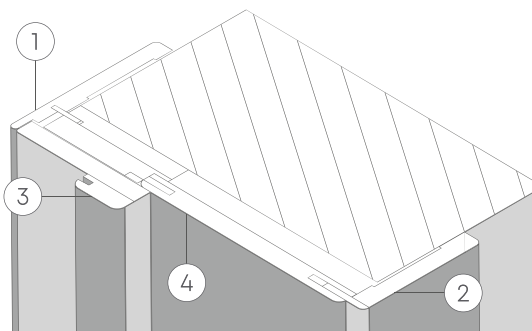

ТОЛЩИНА СТЕНЫ 73-168мм
С ИСПОЛЬЗОВАНИЕМ ПОРТАЛА

1. НАЛИЧНИК ФАНЕРОВАННЫЙ КОМПЛАНАР 88
2. НАЛИЧНИК ФАНЕРОВАННЫЙ ТЕЛЕСКОП 88/15
3. СТОЙКА ДВЕРНОЙ КОРОБКИ ФАНЕРОВАННАЯ ТИП 20/74 (ЧЕТВ 49 В СБОРЕ) КОМПЛАНАР
4. ПОРТАЛ ФАНЕРОВАННЫЙ ТИП 1/100 ТЕЛЕСКОП