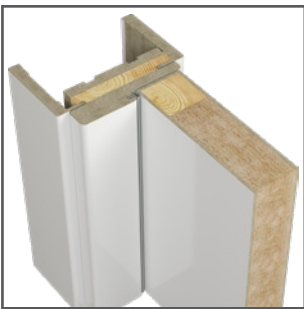

ТЕЛЕСКОПИЧЕСКИЙ
ПОГОНАЖ В СБОРЕ