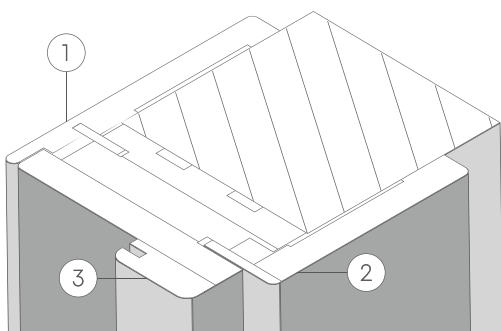

КОМПЛАНАРНЫЙ ПОГОНАЖ

ТОЛЩИНА СТЕНЫ 67-73мм
БЕЗ ИСПОЛЬЗОВАНИЯ ПОРТАЛА

1. НАЛИЧНИК ФАНЕРОВАННЫЙ КОМПЛАНАР 88
2. НАЛИЧНИК ФАНЕРОВАННЫЙ ТЕЛЕСКОП 88/15
3. СТОЙКА ДВЕРНОЙ КОРОБКИ ФАНЕРОВАННАЯ ТИП 20/74 (ЧЕТВ. 49 В СБОРЕ) КОМПЛАНАР