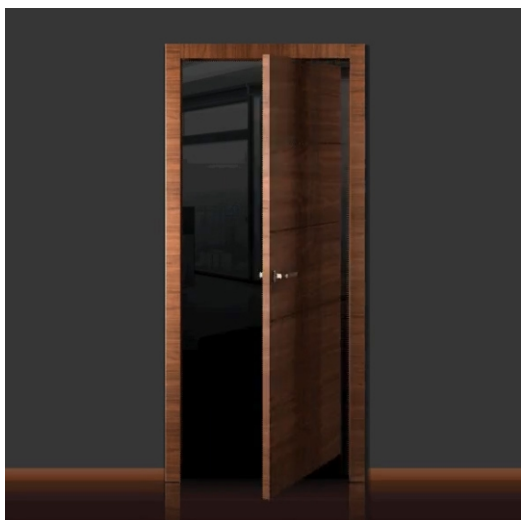

НАИМЕНОВАНИЕ ФУРНИТУРЫ	СТАНДАРТ / ПОД ЗАКАЗ	СКЛАДСКАЯ ПРОГРАММА
ДВЕРНЫЕ РУЧКИ	ПОД ЗАКАЗ	-
ПЕТЛИ	ПОД ЗАКАЗ	-
ЗАМКИ	ПОД ЗАКАЗ	-
ВЫПАДАЮЩИЙ ПОРОГ	ПОД ЗАКАЗ	-

СИСТЕМЫ ОТКРЫВАНИЯ

MAGIC

БЛАГОДАРЯ СВОЕМУ НЕОБЫЧНОМУ ВНЕШНЕМУ ВИДУ, ОРИГИНАЛЬНОЙ КОНСТРУКЦИИ И КОМПАКТНЫМ РАЗМЕРАМ, ТАКИЕ ДВЕРНЫЕ ПОЛОТНА СПОСОБНЫ НЕ ТОЛЬКО ПРЕОБРАЗИТЬ И СЭКОНОМИТЬ ПРОСТРАНСТВО, НО И СТАТЬ НАСТОЯЩИМ УКРАШЕНИЕМ ИНТЕРЬЕРА.