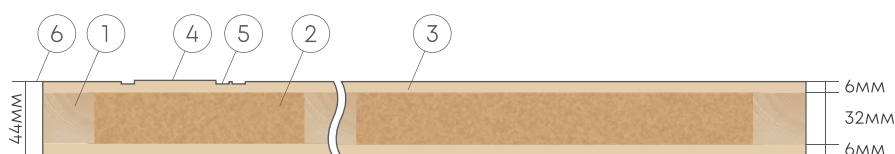

КОНСТРУКТИВ

1. 100% МАССИВ (32*50мм)
2. НАПОЛНИТЕЛЬ SMART CORE
3. МДФ (6мм)
4. НАТУРАЛЬНЫЙ ШПОН ДУБА С БРАШИРОВКОЙ
5. ДЕКОРАТИВНАЯ ФРЕЗЕРОВКА
6. ТОЛЩИНА 44мм

НАШЕ УНИКАЛЬНОЕ ТЕХНИЧЕСКОЕ РЕШЕНИЕ - **SMART CORE**