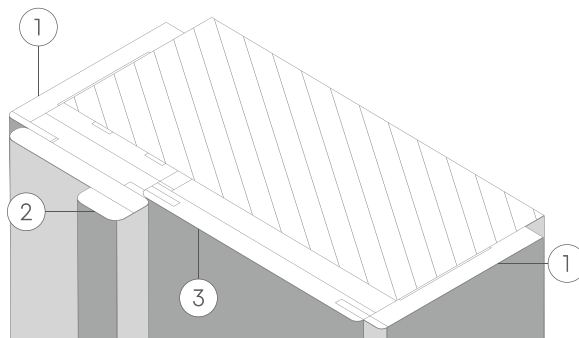

ТОЛЩИНА СТЕНЫ 80-175мм
С ИСПОЛЬЗОВАНИЕМ ПОРТАЛА

1. НАЛИЧНИК ФАНЕРОВАННЫЙ ТЕЛЕСКОП 88/15
2. СТОЙКА ДВЕРНОЙ КОРОБКИ ФАНЕРОВАННАЯ ТИП 20/74 (ЧЕТВ 49) ТЕЛЕСКОП
3. ПОРТАЛ ФАНЕРОВАННЫЙ ТИП 1/100 ТЕЛЕСКОП