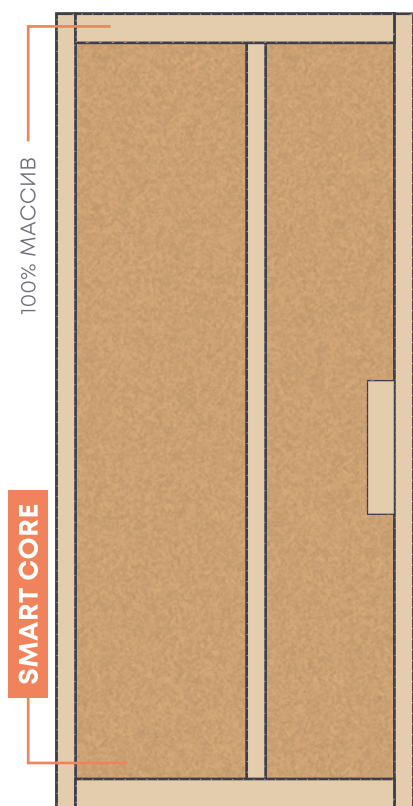

КОНСТРУКТИВ

1. 100% МАССИВ (32*50мм)
2. НАПОЛНИТЕЛЬ SMART CORE
3. МДФ (6мм)
4. НАТУРАЛЬНЫЙ ШПОН ДУБА С БРАШИРОВКОЙ
5. ДЕКОРАТИВНАЯ ФРЕЗЕРОВКА
6. ТОЛЩИНА 44мм

НАШЕ УНИКАЛЬНОЕ ТЕХНИЧЕСКОЕ РЕШЕНИЕ - **SMART CORE**