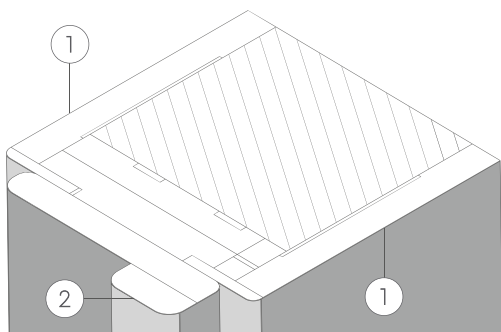

СИСТЕМА МОНТАЖА

ТЕЛЕСКОПИЧЕСКИЙ ПОГОНАЖ

ТОЛЩИНА СТЕНЫ 74-80мм
БЕЗ ИСПОЛЬЗОВАНИЯ ПОРТАЛА

1. НАЛИЧНИК ФАНЕРОВАННЫЙ ТЕЛЕСКОП 88/15
2. СТОЙКА ДВЕРНОЙ КОРОБКИ ФАНЕРОВАННАЯ ТИП 20/74 (ЧЕТВ 49) ТЕЛЕСКОП